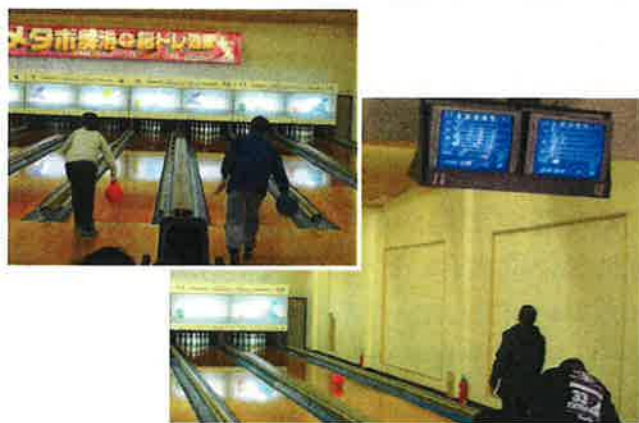

テーブルには一足早く春

みんなで食べるとおいしいネ

まどか園

ボウリングで 体を動かそう～

寒い冬こそ体を動かそう！との提案でセンターの皆さんと一緒にボウリングに出かけました。

普段あまりボウリングをしないという方も、ゲームが進むにつれて熱中していききました。

帰る頃には汗びっしょりになり、もっとやりたい！とリクエストする方もいて、冬の日の楽しい思い出になりました。

なかなか調子がでないなあ～

節分豆まき！

節分の日には豆まきを行いました。「鬼は～外、福は～内」とまどか園の悪い鬼を追っ払った後、センターへ出かけ行きセンターのみなさんと豆投げ合戦で大変盛り上がりしました。

豆まきの後のお茶会では、恵方巻きの代わりに細長いお菓子を「ポリポリポリ」と食べて縁起をかつぎました。

豆を持参して、センターで白熱した豆の投げ合い！

お茶会ではお菓子を恵方巻き代わりに

支援センター まどか

みんなでゲーム！

モンスターハンバーガーというゲームをクリスマスにプレゼントしてもらいました。

バランスをとるのが難しい積み上げゲームにみんな夢中になっています。

みんなが慎重にソ～ッと積み上げている中、どこを見ているのか分からないようにしながら片手でヒョイと乗せるつわものもいて、“ハラハラ、ドキドキ” 歓声を上げて楽しんでいます。

ゲームのあとはいつもハンバーガーが食べたくになります

いきいき体力測定

三ヶ月に一回の「いきいき体力測定」を行いました。みなさん段取りが分かっているのには失敗に笑いがあったり、おしゃべりが過ぎて順番が飛んだりと楽しく体力測定をおこなっています。